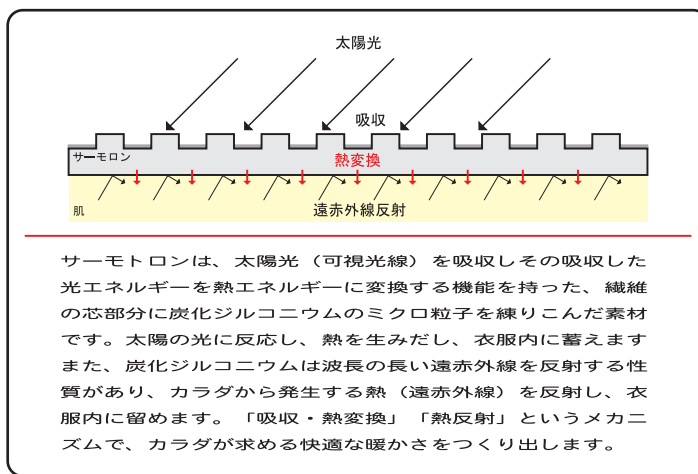

サーモトン Thermotron

・ サーモトン繊維の遠赤外線と熱変換効果により、快適な暖かさを作り出します ・

サーモトロンをベースにポリプロピレンとエステルハイマルチを効率良く配合することにより遠赤外線効果と太陽光を熱変換することによりとワッフルパターンの凹凸により空気層を作り出して保温性に優れています。

温かさの秘密は

熱変換
+
太陽光吸収
+
熱反射

※在庫が無くなり次第、順次、終了とさせていただきます。

希望小売価格 (税別)

S / SLEEVE	10,000yen
L / SLEEVE	12,000yen
SHORT JOHN	15,500yen
PANTS	11,000yen
LONG PANTS	18,000yen

**MEN'S : S / M / L
LL / LLL 5サイズ**

LADIE'S : S / M / L 3サイズ

カラー:グレー / ステッチカラー:グレー

表側

INNER

RUSH GUARD