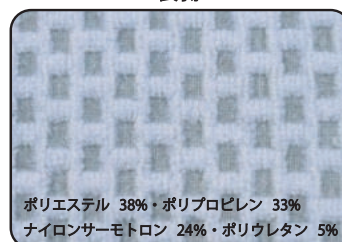

希望小売価格 (税別)

S / SLEEVE	10,000yen
L / SLEEVE	12,000yen
SHORT JOHN	15,500yen
PANTS	11,000yen
LONG PANTS	18,000yen

**MEN'S : S / M / L
LL / LLL 5サイズ**

LADIE'S : S / M / L 3サイズ

カラー:グレー / ステッチカラー:グレー

表側

INNER

RUSH GUARD