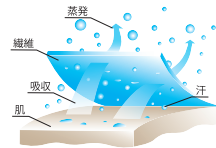

・エアファスト・

AIR~FAST~AIR

・吸汗速乾素材により幅広いスポーツ時において肌のベタつきを軽減・

優れた吸汗速乾性能により体温調節、暑い時には**COOL**・寒い時には**HOT**
サラッと柔らかでスムーズ&ストレスの無い肌触り
適度な引き締め感により筋肉のサポート

20℃×60%RH下の雰囲気中で試料に約0.3gの水を滴下させ、各時間の質量を測定し、拡散性残留水分率を算出した。残留水分率(%)=各時間の水分量(g)÷滴下直後の水分量(g)×100

測定面：裏面
試験場所：カケンテストセンター

吸汗速乾

汗・水分を吸収し素早く乾燥により体内の熱を放出！

ストレッチ機能

従来のドライ生地になび伸びが非常に良く、スポーツ時の体の運動を妨げず適度な締め付け感よりサポート効果！エアファストは従来の生地の約1.6倍以上のソフトでスムーズな伸縮性能！

UVカット

紫外線による肌へのダメージを軽減！