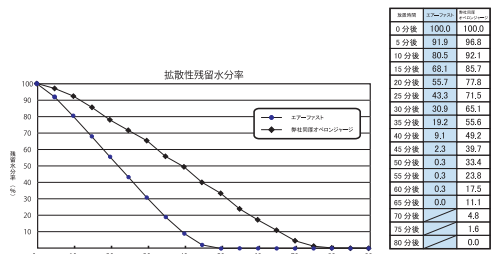

・エアファスト・

AIR~FAST~AIR

・吸汗速乾素材により幅広いスポーツ時において肌のベタつきを軽減・

優れた吸汗速乾性能により体温調節、暑い時には**COOL**・寒い時には**HOT**
サラッと柔らかでスムーズ&ストレスの無い肌触り
適度な引き締め感により筋肉のサポート

20℃×60%RH下の雰囲気中で試料に約0.3gの水を滴下させ、各時間の質量を測定し、拡散性残留水分率を算出した。残留水分率(%)=各時間の水分量(g)÷滴下直後の水分量(g)×100

測定面：裏面
試験場所：カケンテストセンター

吸汗速乾

汗・水分を吸収し素早く乾燥により体内の熱を放出！

ストレッチ機能

従来のドライ生地になび伸びが非常に良く、スポーツ時の体の運動を妨げず適度な締め付け感よりサポート効果！エアファストは従来の生地の約1.6倍以上のソフトでスムーズな伸縮性能！

UVカット

紫外線による肌へのダメージを軽減！

Color	S / S ショートスリーブ												
	MEN'S				LADIE'S				KID'S				
Size	S	M	L	LL	S	M	L	LL	110	120	130	140	150
ブラック	○	○	○	○	○	○	○	○	○	○	○	○	○
ネイビー	○	○	○	○	○	○	○	○	○	○	○	○	○
シルバーホワイト	○	○	○	○	○	○	○	○	○	○	○	○	○
ピンクホワイト	○	○	○	○	○	○	○	○	○	○	○	○	○

Color	L / S ロングスリーブ												
	MEN'S				LADIE'S				KID'S				
Size	S	M	L	LL	S	M	L	LL	110	120	130	140	150
ブラック	○	○	○	○	○	○	○	○	○	○	○	○	○
ネイビー	○	○	○	○	○	○	○	○	○	○	○	○	○
シルバーホワイト	○	○	○	○	○	○	○	○	○	○	○	○	○
ピンクホワイト	○	○	○	○	○	○	○	○	○	○	○	○	○

：適応サイズ表：

	MEN'S					LADIE'S			KID'S				
	S	M	L	LL	3L	S	M	L	110	120	130	140	150
身長	155~164	162~171	168~178	169~180	171~183	144~153	150~160	157~168	105~115	115~125	125~135	135~145	145~155
体重	48~58	54~65	61~73	68~80	75~92	39~47	44~54	51~62	17~23	21~27	26~34	33~41	40~50
胸囲	77~87	83~93	87~98	93~104	98~111	73~82	79~89	84~94	56~62	59~67	64~73	70~78	75~84
ウエスト	64~73	68~78	73~85	77~90	82~98	56~64	60~70	65~76	50~55	53~58	56~62	59~67	63~71
股囲	77~87	83~93	87~98	93~104	98~111	78~86	82~92	86~97	56~62	60~68	65~74	71~80	76~85
マタ下長	60~66	63~70	67~74	68~75	70~78	58~64	62~68	64~71	40~45	45~51	51~56	56~62	61~66
フトモモ	45~50	47~53	50~57	54~62	56~64	45~50	47~53	50~57	32~36	35~39	38~43	42~47	45~50
フクラハギ	30~34	32~36	34~39	37~42	39~45	30~34	32~36	34~39	22~25	24~27	26~29	28~32	30~34